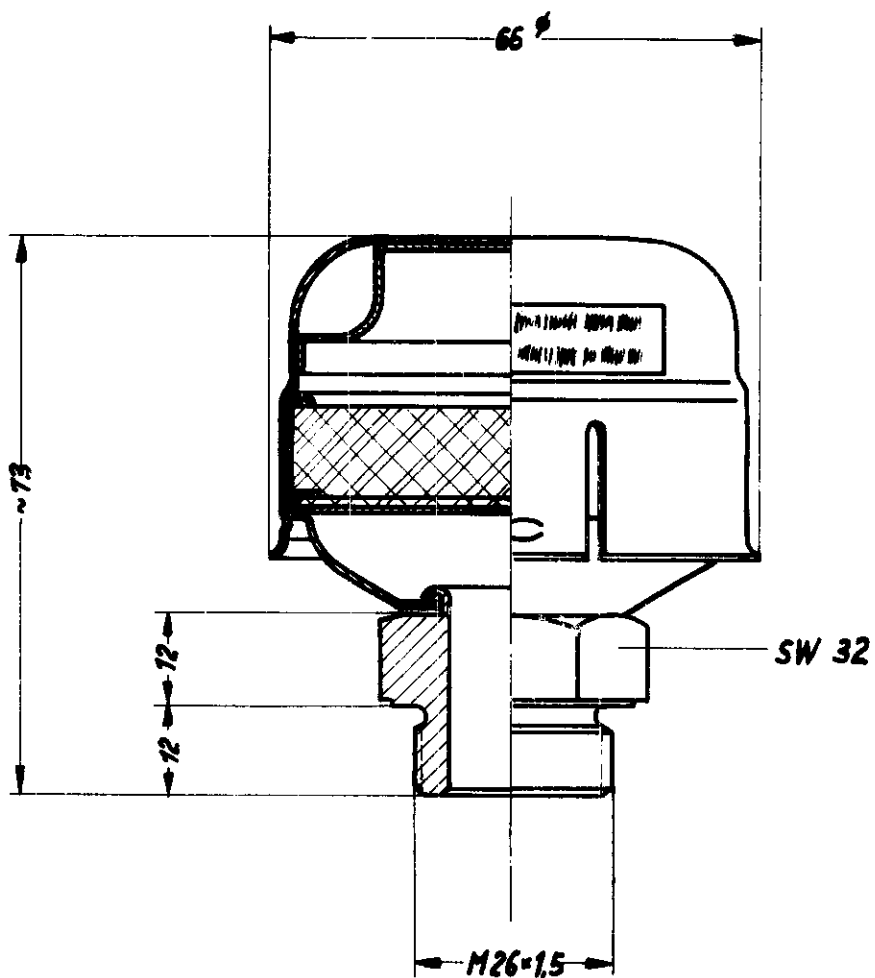

# Ansaugfilter

432 602 000 0  
(18 F4-00)

Nennleistung : 0,4 m<sup>3</sup>/min

Ⓐ

SCHWARZ LACKIERT

Westinghouse Hannover

A 432 602 000 0  
(F018 230 00 001)